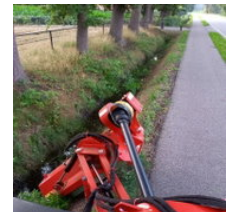

Boxer AGF 160/180/200

Allgemeine Merkmale

Marke	Boxer
Unterkategorie	Mäher
Baujahr	2026
CE-Kennzeichnung	Und

Boxer AGF 160/180/200

Zubehör